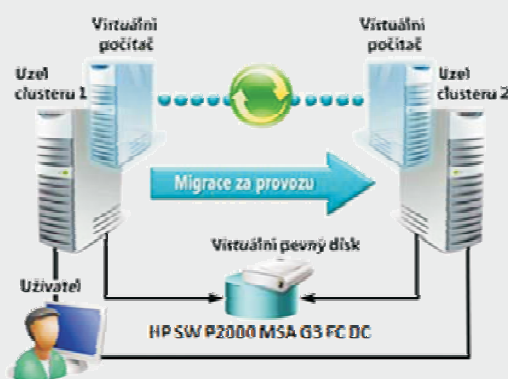

SOFTWARE

2 x Windows Server 2008 R2 Enterprise Edition + Hyper-V

nebo

VMware vSphere 4 Essentials Plus Bundle for 3 hosts (6 CPU)

PROČ HP A XANADU?

XANADU a. s. je jedním z nejlépe hodnocených servisních a obchodních partnerů společnosti HP pro Českou republiku a zároveň HP GOLD Preferred Partner, což Vám, našim zákazníkům, zaručuje maximální podporu ze strany HP i XANADU.

HP je jedním z největších celosvětových dodavatelů řešení a produktů z oblasti IT a je známé především legendární spolehlivostí svých produktů a řešení.

XANADU poskytuje především ucelená kompletní řešení produktů a služeb v oblasti IT s vysokou přidanou hodnotou. Špičkovou kvalitu těchto řešení jsme schopni poskytovat zejména díky kvalitnímu týmu našich odborníků s nadstandardní úrovní znalostí, dlouhodobým zkušenostem v oboru, profesionálnímu přístupu a také přímé spolupráci s celosvětově uznávanými výrobci.

XANADU služby

Analýza, monitoring a konzultace a návrh řešení

Dodávka a instalace

Správa a podpora provozu

2010
Preferred Partner
GOLD

HP CARE PACK 

Praha - Brno - Č.Budějovice - Pardubice - Ostrava
283 891 154 - 541 212 077 - 386 352 966 - 466 611 773 - 596 611 060