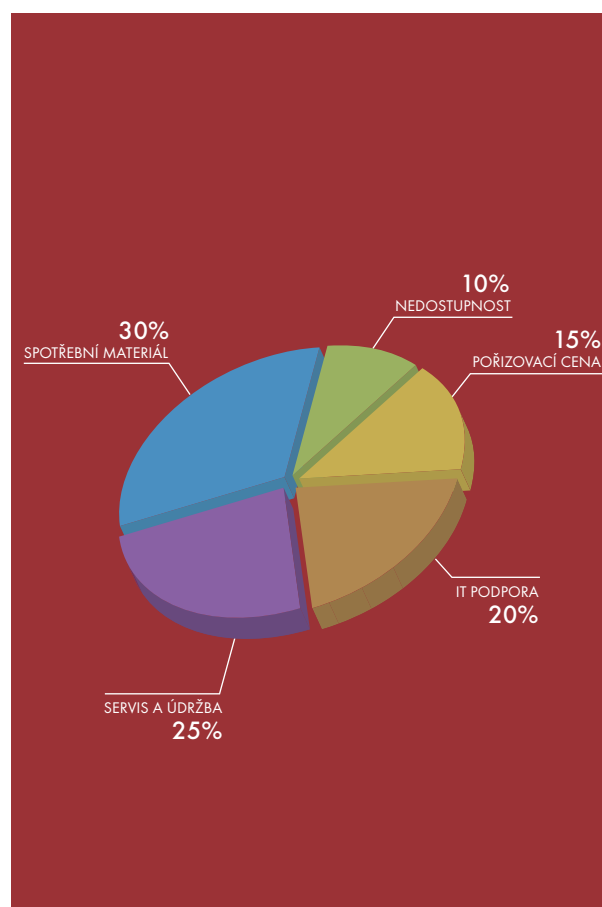

Průvodce portfoliem tiskáren
a tiskových řešení HP pro firmy.

Špičkový tisk na dosah

Podzim 2006

Proč je cena tisku přednější než cena vytištěné stránky?

Spočítali jste si někdy, kolik vás ročně stojí správa nejrůznějších zařízení – náklady na provoz, opravy, údržbu nebo začlenění do stávající infrastruktury? HP nepřímé náklady počítá, a proto je jednou z důležitých vlastností, na kterou u Hewlett-Packard pamatujeme od okamžiku prvních návrhů nových modelů tiskáren i ostatních zařízení, TCO – celková cena vlastnictví. Díky tomu je pro vás vlastnictví našich produktů výhodné nejen s ohledem na pořizovací náklady a funkčnost, ale bezkonkurenční a jednoznačně nejlevnější je také jejich používání po celou dobu životnosti. Tyto na první pohled skryté, ušetřené investice můžete použít pro další rozvoj své společnosti. V případě tiskáren zahrnuje celková cena vlastnictví (TCO) nejen pořizovací náklady na tiskárnu a spotřební materiál, ale také náklady na správu, údržbu, instalaci, podporu uživatelů, opravy, náklady spojené s nutností řešit výpadky tiskáren a podobně. Pořizovací cena tiskárny a spotřební materiál netvoří v celkovém součtu ani polovinu nákladů spojených s provozem tiskárny. Větší díl nákladů tvoří složky velmi špatně vyčíslitelné, jako je právě IT podpora, servis a údržba či nedostupnost tiskárny. S HP máte jedinečnou možnost minimalizovat právě tyto jinak obtížně odstranitelné složky nutných nákladů.